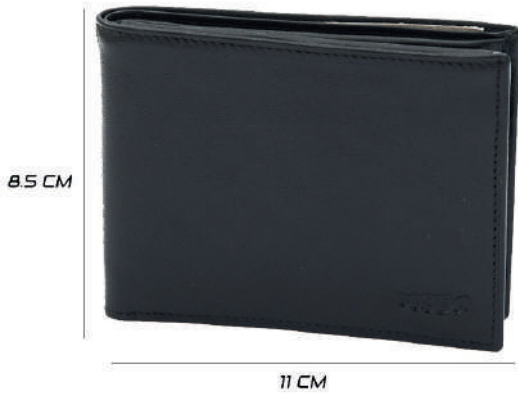

273 HAKİKİ DERİ ERKEK CÜZDANI

- Ürün Materyali Hakiki Deri Su Geçirmez Malzeden Üretilmiştir.
1. Sınıf Kalite İç Astar Mevcuttur, 1. Sınıf Deri İşçiliği Mevcuttur.
- Toplam 18 Adet Bölme Mevcuttur.
- Kimlik Ve Ehliyet Gözleri Mevcuttur.
- Ortadaki Kartlık Bölmesi Ayrılarak Bağımsız Olarakta Kullanılabilir
- Ürün Boyutları: Yükseklik 10 Cm - Genişlik 11.5 Cm